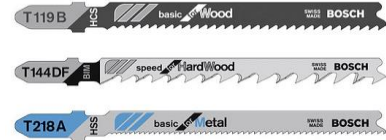

BOSCH DEKUPAJ UCU

KOD	ÜRÜN	BRM	PK	FİYAT
6191	T 118 A METAL DEKUPAJ UCU	AD	100	0,91 €
6192	T 144 D AĞAÇ DEKUPAJ UCU	AD	100	1,12 €
6193	T 111 C GENEL DEKUPAJ UCU	AD	100	0,82 €
	T 318 D UZUN METAL DEKUPAJ UCU	AD	5	2,15 €
	T 344 D UZUN AĞAÇ DEKUPAJ UCU	AD	5	2,00 €