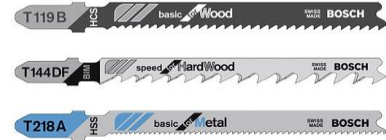

BOSCH DEKUPAJ UCU

KOD	ÜRÜN	BRM	PK	FİYAT
6191	T 118 A METAL DEKUPAJ UCU	AD	100	1,00 €
6192	T 144 D AĞAÇ DEKUPAJ UCU	AD	100	1,27 €
6193	T 111 C GENEL DEKUPAJ UCU	AD	100	0,90 €
	T 318 D UZUN METAL DEKUPAJ UCU	AD	5	2,65 €
	T 344 D UZUN AĞAÇ DEKUPAJ UCU	AD	5	2,45 €